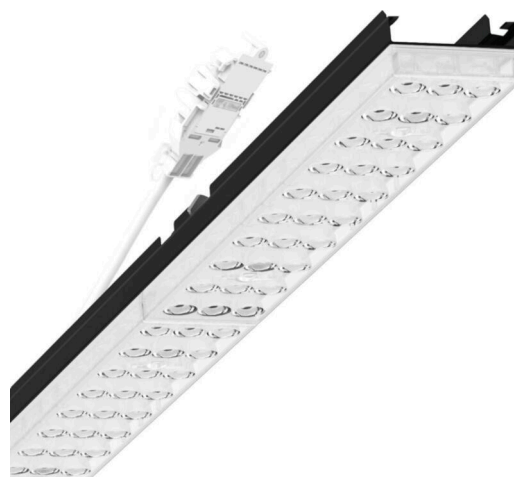

прибородержатель переменный - Individual.Lens.Optic - прямой узконаправленный свет - без видимых стыков

Ламподержатель из оцинкованного стального профиля, поверхность покрыта лаком на полиэфирной смоле. Крепление без инструментов с нажимными затворами, встроенными в конструкцию, обеспечивают защиту от кражи и взлома. В несущей трековой шине позиционируется по-разному. Цвет корпуса черный RAL 9005; Прямой узконаправленный свет, распределяемый посредством линзы «Individual.Lens.Optic» из пластика ПММА. Оптика отдельных линз делает сборку и установку предельно удобными, плоскость легко чистится. Тройные ряды из отдельных линз, идеально согласованные с лампо-/прибородержателями, обеспечивают цельный вид без стыков и неравномерностей. Подключение к электросети через соединительный провод длиной 1 м для свободного позиционирования ламподержателя в световой полосе и 5-полюсную втычную деталь для быстрой сборки со свободным выбором фаз. Сменные блоки, позволяющие легко модернизировать освещение, существенно продлевают срок службы всей осветительной установки.

Оптика

Оснастка	LED, цветопередача/оттенок света CRI ≥ 80 / 6500K
Допуск для координаты цветности (MacAdam)	3SDCM
Фотобиологическая безопасность (светильник)	RG1
Номинальный световой поток	5880lm
Срок службы LED	50000h L80/B10 (Tq 40°C)
светоотдача светильников	157lm/W
Угол излучения	40° (C0) / 85° (C90)
UGR поп./вдоль	18.6 / 20.3

DEEP-LINK

<https://www.regiolux.de/ru/article/19425006164>

Ссылка	LED 6000lm 865
ηLB	100 %
Φ ↓/↑	99 % / 1 %
UGR поп./вдоль	18.6 / 20.3

Механика

цвет корпуса	черный RAL 9005
размеры (LxWxH/DxH)	1531mm x 55mm x 37mm
вес (нетто)	2kg
Вид монтажа	сборка трековых систем, световая структура

размеры

L	1531 mm	Длина
В	55 mm	Ширина
Н	37 mm	Высота