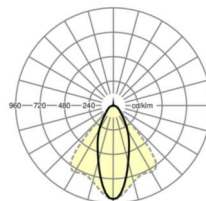

параметры

номер заказа	19425006164
код EAN	4020863412563
номер таможенного тарифа	94051190
Знак прохождения контроля	IP 20, класс защиты I, ENEC10 VDE, F, HACCP DIN10500/Food/IFS-пригодность для применения/BRC, Indoor, CE
Степень ударопрочности IK	IK03 (-20°C bis 40°C)
Температура окружающей среды	ta -20°C в 40°C
Особые свойства	Готовность к IoT «Ready for IoT»
Гарантийный срок	5 лет
Государственные программы поддержки	BEG - государственные субсидии для энергосберегающих зданий (действительна только для Германии)

электротехника

Балласт	Электронный драйвер DALI2 (1 штука)
Мощность системы	37W
сетевое напряжение	230V/50Hz
автоматический предохранитель (пусковой ток)	20 штук/B10, 32 штук/B16, 33 штук/C10, 53 штук/C16
класс энергосбережения/Источник света	D

Оптика

Оснастка	LED, цветопередача/оттенок света CRI ≥ 80 / 6500K
Допуск для координаты цветности (MacAdam)	3SDCM
Фотобиологическая безопасность (светильник)	RG1
Номинальный световой поток	5880lm
Срок службы LED	50000h L80/B10 (Tq 40°C)
светоотдача светильников	157lm/W
Угол излучения	40° (C0) / 85° (C90)
UGR поп./вдоль	18.6 / 20.3

DEEP-LINK

<https://www.regiolux.de/ru/article/19425006164>

Ссылка	LED 6000lm 865
ηLB	100 %
Φ ↓/↑	99 % / 1 %
UGR поп./вдоль	18.6 / 20.3